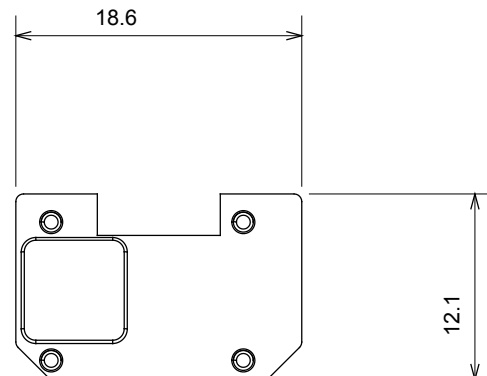

Široká řada ovládacích zařízení, zásuvek pro napájení (vyhovujících národním i mezinárodním normám), snímačů signálu, ovládání klimatizace, řízení komfortu, technické poplachové signalizace a řízení nouzového osvětlení. Modulární zařízení ChoruSmart jsou k dispozici v pěti barvách, lesklé bílé, matné bílé, přírodní béžové, matné černé a lakovaném titanu a v různých velikostech od 1/2, 1, 2 a 3 modulů. Díky montážním podpěrám pro obdélníkové, čtvercové a kulaté krabice lze s řadou rámečků ChoruSmart vytvářet nekonečné kombinace.

Kategorie	Vyměnitelný symbol	Typ	S možností osvětlení
Barva	Průhledný	Norma	EN 60669-1
Tepelné zatížení s kuličkou	125 °C	Zkouška žhavou smyčkou	850 °C
Vhodné pro	Obecné služby	Symbol	VYPNUTO
Materiál	Technopolymer	Elektrokód	0130

DIMENSIONAL

TECHNICAL SYMBOLOGY

STANDARDS/APPROVALS