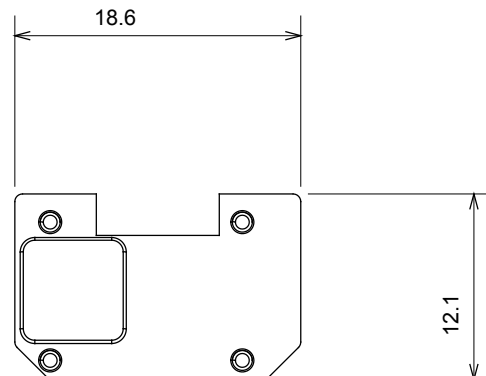

Kategorie	Vyměnitelný symbol	Typ	S možností osvětlení
Barva	Průhledný	Norma	EN 60669-1
Tepelné zatížení s kuličkou	125 °C	Zkouška žhavou smyčkou	850 °C
Vhodné pro	Obecné služby	Symbol	Poplach
Materiál	Technopolymer	Elektrokód	0130

#### DIMENSIONAL