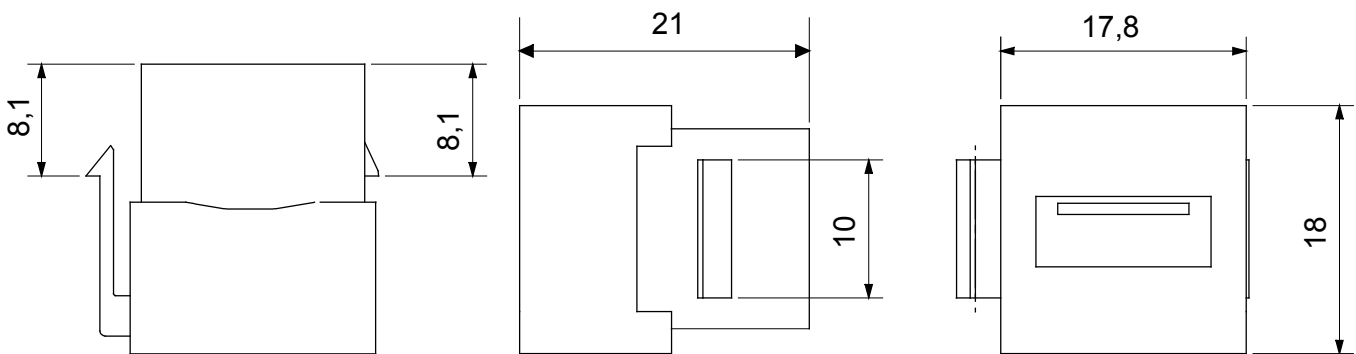

Kompletní systém pro připojení a rozvody sítí LAN v obytných a terciárních oblastech. Řada zahrnuje řešení z optických vláken, nástěnné panely, podlahové skříně a měděnou kabeláž. Pro sítě z měděných vodičů nabízí Data Center konektory RJ45 a spojky HDMI a USB vhodné pro civilní řadu Gewiss, permutační kabely a kabely UTP a FTP, které nabízejí flexibilitu instalace a snadné zapojení.

Kategorie	Datová zásuvka	Popis	Spojka USB
Typ	Zdířka/zdířka – typ A	Kompatibilita	Keystone Jack
Materiál	Technopolymer	Elektrokód	3722

DIMENSIONAL

STANDARDS/APPROVALS