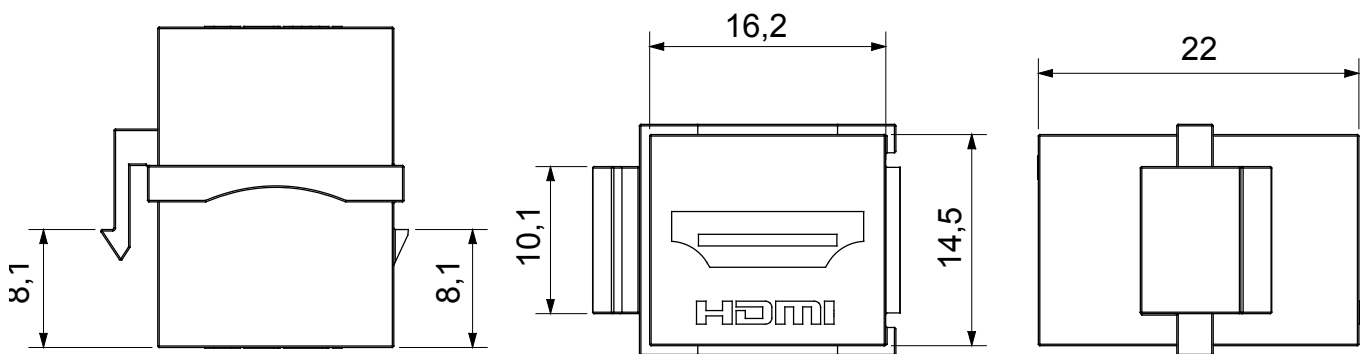

Kompletní systém pro připojení a rozvody sítí LAN v obytných a terciárních oblastech. Řada zahrnuje řešení z optických vláken, nástěnné panely, podlahové skříně a měděnou kabeláž. Pro sítě z měděných vodičů nabízí Data Center konektory RJ45 a spojky HDMI a USB vhodné pro civilní řadu Gewiss, permutační kabely a kabely UTP a FTP, které nabízejí flexibilitu instalace a snadné zapojení.

Kategorie	Datová zásuvka	Popis	Spojka HDMI
Typ	Zdířka/zdířka	Kompatibilita	Keystone Jack
Materiál	Technopolymer	Elektrokód	3722

DIMENSIONAL

STANDARDS/APPROVALS