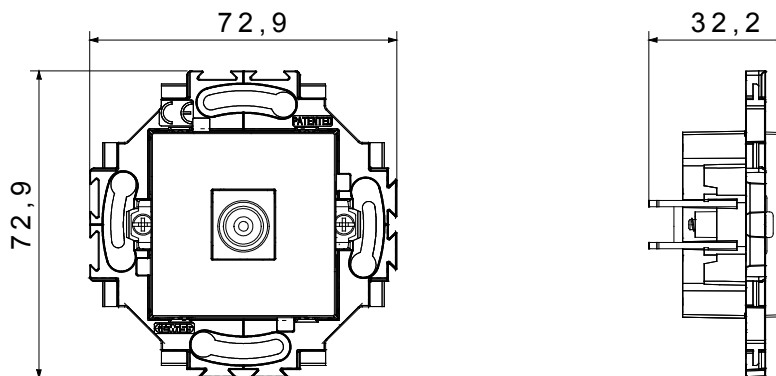

Bytová řada vhodná pro instalace na kulaté i hranaté krabice, vyznačující se elegantním vzhledem a klasickými tvary. Rámečky vyrobené z technopolymeru v sedmi barvách a s modularitou od 1 do 5 modulů lze instalovat ve vodorovné i svislé poloze. Řada vyvinutá kolem jádra monoblokových zařízení je k dispozici ve dvou barvách: bílé a slonové kosti, obou s lesklým povrchem. Lze rozšířit o modulární zařízení ChorusSmart.

Kategorie	Zásuvka TV	Barva	Slonová kost
Materiál	Technopolymer	Povrchová úprava	Lesklý
Popis	Přímé	Útlum	0 dB
Upevnění	Se spojkami/šrouby	Zkouška žhavou smyčkou	850 °C
Tepelné zatížení s kuličkou	125 °C	Norma	IEC 60169

DIMENSIONAL

TECHNICAL SYMBOLOGY

GWT

850 °C

125 °C

STANDARDS/APPROVALS