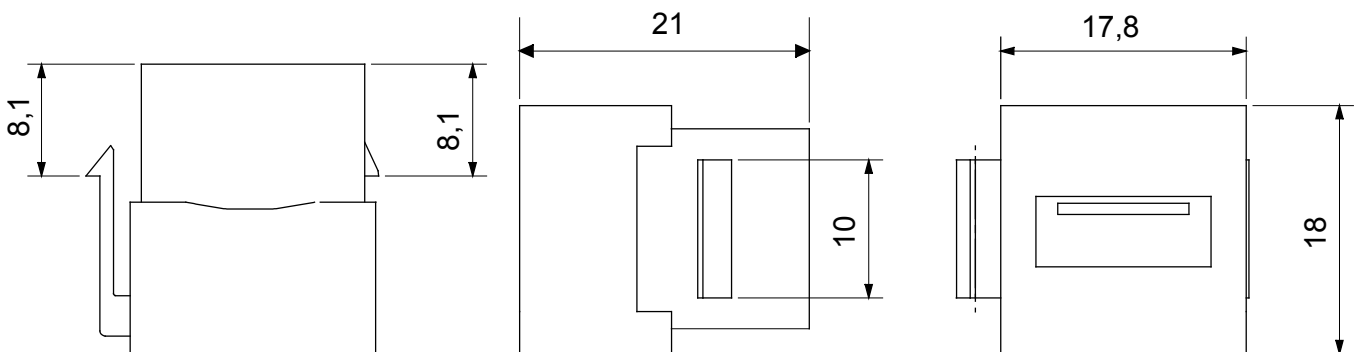

Kompletní systém pro připojení a rozvody sítí LAN v obytných a terciárních oblastech. Řada zahrnuje řešení z optických vláken, nástěnné panely, podlahové skříně a měděnou kabeláž. Pro sítě z měděných vodičů nabízí Data Center konektory RJ45 a spojky HDMI a USB vhodné pro civilní řadu Gewiss, permutační kabely a kabely UTP a FTP, které nabízejí flexibilitu instalace a snadné zapojení.

Kategorie	Datová zásuvka	Popis	Spojka USB
Typ	Zdířka/zdířka – typ A	Kompatibilita	Keystone Jack
Materiál	Technopolymer	Elektrokód	3722

DIMENSIONAL

STANDARDS/APPROVALS