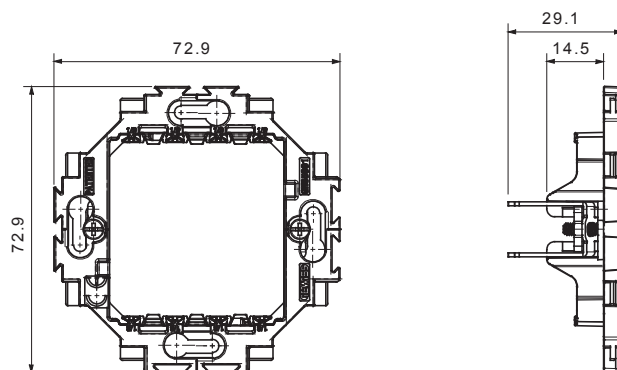

Bytová řada vhodná pro instalace na kulaté i hranaté krabice, vyznačující se elegantním vzhledem a klasickými tvary. Rámečky vyrobené z technopolymeru v sedmi barvách a s modularitou od 1 do 5 modulů lze instalovat ve vodorovné i svislé poloze. Řada vyvinutá kolem jádra monoblokových zařízení je k dispozici ve dvou barvách: bílé a slonové kosti, obou s lesklým povrchem. Lze rozšířit o modulární zařízení ChorusSmart.

Kategorie	Podpěra	Materiál	Technopolymer
Popis	Pro rámečky Dahlia	Pro krabici	Kruhový/čtvercový
Upevnění	Se spojkami/šrouby	Zkouška žhavou smyčkou	650 °C
Tepelné zatížení s kuličkou	70 °C	Norma	EN 60669-1

### DIMENSIONAL

### TECHNICAL SYMBOLOGY

**GWT**

650 °C

70 °C