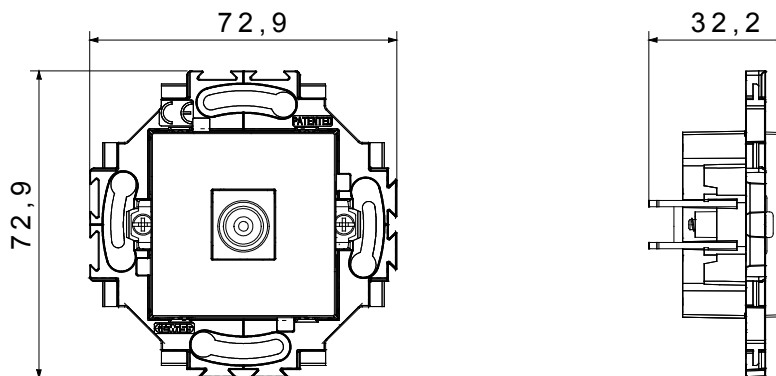

Bytová řada vhodná pro instalace na kulaté i hranaté krabice, vyznačující se elegantním vzhledem a klasickými tvary. Rámečky vyrobené z technopolymeru v sedmi barvách a s modularitou od 1 do 5 modulů lze instalovat ve vodorovné i svislé poloze. Řada vyvinutá kolem jádra monoblokových zařízení je k dispozici ve dvou barvách: bílé a slonové kosti, obou s lesklým povrchem. Lze rozšířit o modulární zařízení ChorusSmart.

Kategorie	Zásuvka TV	Barva	Bílá
Materiál	Technopolymer	Povrchová úprava	Lesklý
Popis	Přímé	Útlum	0 dB
Upevnění	Se spojkami/šrouby	Zkouška žhavou smyčkou	850 °C
Tepelné zatížení s kuličkou	125 °C	Norma	IEC 60169

DIMENSIONAL

TECHNICAL SYMBOLOGY

GWT

850 °C

125 °C

STANDARDS/APPROVALS