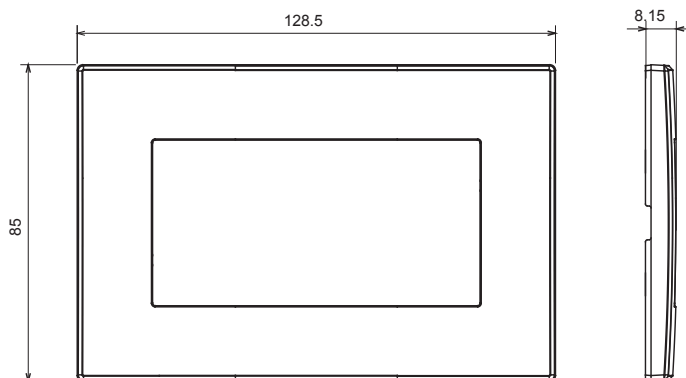

Bytová řada vhodná pro instalace na kulaté i hranaté krabice, vyznačující se elegantním vzhledem a klasickými tvary. Rámečky vyrobené z technopolymeru v sedmi barvách a s modularitou od 1 do 5 modulů lze instalovat ve vodorovné i svislé poloze. Řada vyvinutá kolem jádra monoblokových zařízení je k dispozici ve dvou barvách: bílé a slonové kosti, obou s lesklým povrchem. Lze rozšířit o modulární zařízení ChorusSmart.

Kategorie	Rámeček	Barva	Konopí
Materiál	Technopolymer	Povrchová úprava	Lesklý
Popis	Dvojitá	Zkouška žhavou smyčkou	650 °C
Tepelné zatížení s kuličkou	70 °C	Norma	EN 60669-1

DIMENSIONAL

TECHNICAL SYMBOLOGY