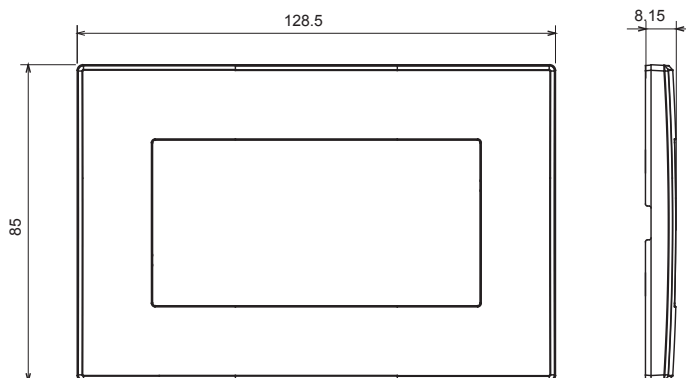

Bytová řada vhodná pro instalace na kulaté i hranaté krabice, vyznačující se elegantním vzhledem a klasickými tvary. Rámečky vyrobené z technopolymeru v sedmi barvách a s modularitou od 1 do 5 modulů lze instalovat ve vodorovné i svislé poloze. Řada vyvinutá kolem jádra monoblokových zařízení je k dispozici ve dvou barvách: bílé a slonové kosti, obou s lesklým povrchem. Lze rozšířit o modulární zařízení ChorusSmart.

Kategorie	Rámeček	Barva	Světle šedá
Materiál	Technopolymer	Povrchová úprava	Lesklý
Popis	Dvojitá	Zkouška žhavou smyčkou	650 °C
Tepelné zatížení s kuličkou	70 °C	Norma	EN 60669-1

DIMENSIONAL

TECHNICAL SYMBOLOGY