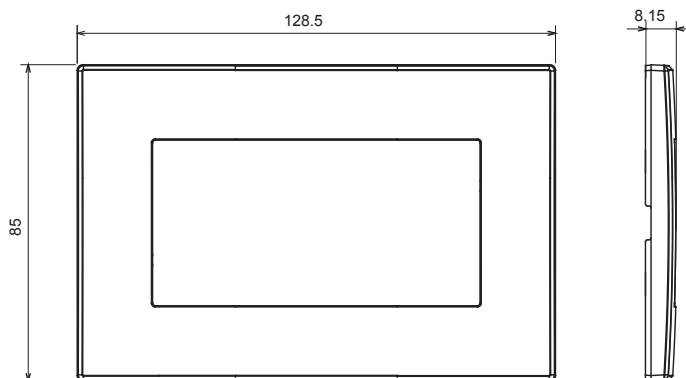

Bytová řada vhodná pro instalace na kulaté i hranaté krabice, vyznačující se elegantním vzhledem a klasickými tvary. Rámečky vyrobené z technopolymeru v sedmi barvách a s modularitou od 1 do 5 modulů lze instalovat ve vodorovné i svislé poloze. Řada vyvinutá kolem jádra monoblokových zařízení je k dispozici ve dvou barvách: bílé a slonové kosti, obou s lesklým povrchem. Lze rozšířit o modulární zařízení ChorusSmart.

Kategorie	Rámeček	Barva	Tmavě šedá
Materiál	Technopolymer	Povrchová úprava	Lesklý
Popis	Dvojitá	Zkouška žhavou smyčkou	650 °C
Tepelné zatížení s kuličkou	70 °C	Norma	EN 60669-1

DIMENSIONAL

TECHNICAL SYMBOLOGY