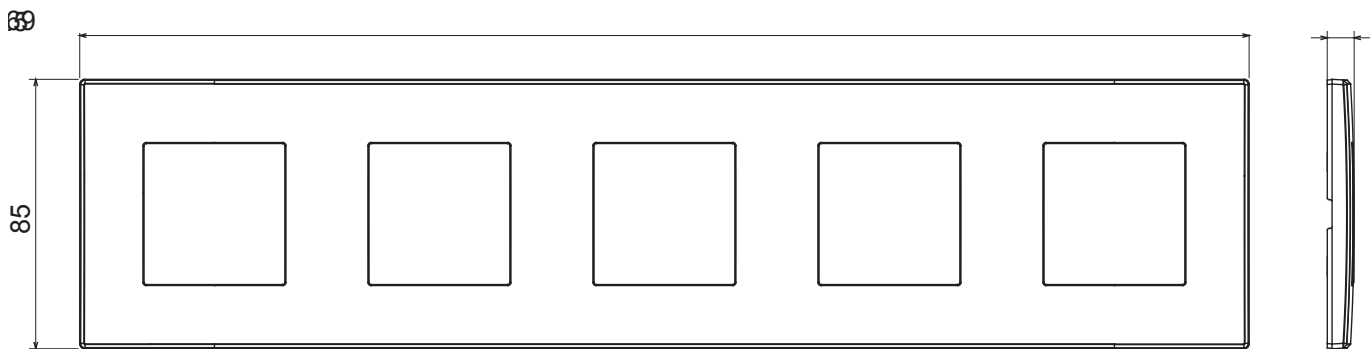

DIMENSIONAL

TECHNICAL SYMBOLOGY

STANDARDS/APPROVALS