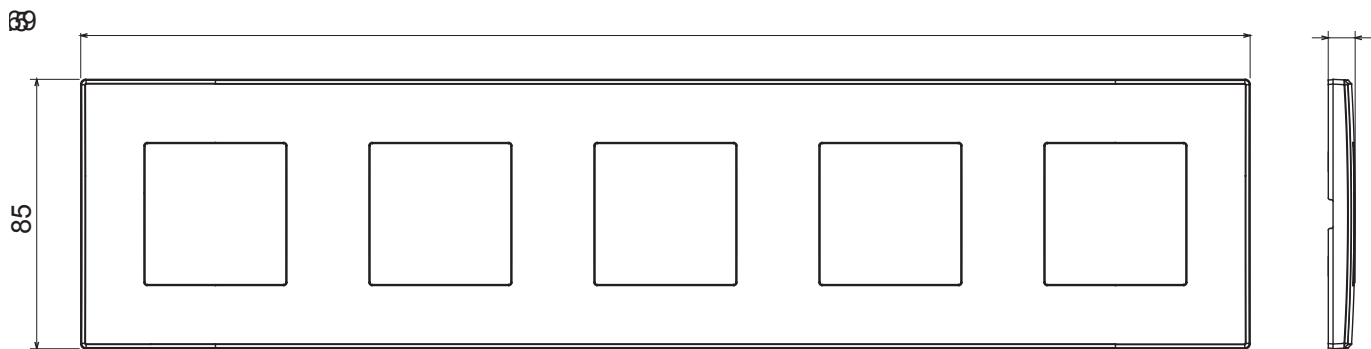

Bytová řada vhodná pro instalace na kulaté i hranaté krabice, vyznačující se elegantním vzhledem a klasickými tvary. Rámečky vyrobené z technopolymeru v sedmi barvách a s modularitou od 1 do 5 modulů lze instalovat ve vodorovné i svislé poloze. Řada vyvinutá kolem jádra monoblokových zařízení je k dispozici ve dvou barvách: bílé a slonové kosti, obou s lesklým povrchem. Lze rozšířit o modulární zařízení ChorusSmart.

Kategorie	Rámeček	Barva	Světlo šedá
Materiál	Technopolymer	Povrchová úprava	Lesklý
Popis	5modulový	Typ	Vodorovný/svislý
Středová vzdálenost	71 mm	Zkouška žhavou smyčkou	650 °C
Tepelné zatížení s kuličkou	70 °C	Norma	EN 60669-1

### DIMENSIONAL