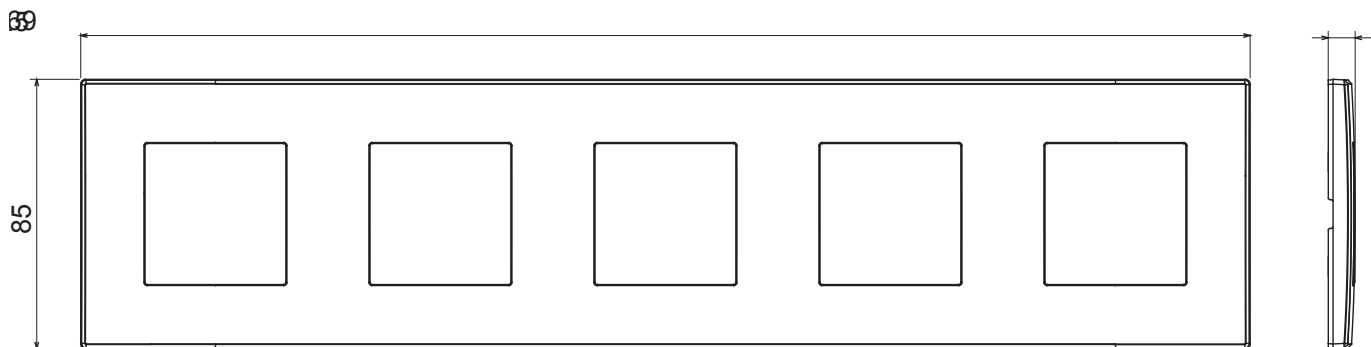

Bytová řada vhodná pro instalace na kulaté i hranaté krabice, vyznačující se elegantním vzhledem a klasickými tvary. Rámečky vyrobené z technopolymeru v sedmi barvách a s modularitou od 1 do 5 modulů lze instalovat ve vodorovné i svislé poloze. Řada vyvinutá kolem jádra monoblokových zařízení je k dispozici ve dvou barvách: bílé a slonové kosti, obou s lesklým povrchem. Lze rozšířit o modulární zařízení ChorusSmart.

Kategorie	Rámeček	Barva	Tmavě šedá
Materiál	Technopolymer	Povrchová úprava	Lesklý
Popis	5modulový	Typ	Vodorovný/svislý
Středová vzdálenost	71 mm	Zkouška žhavou smyčkou	650 °C
Tepelné zatížení s kuličkou	70 °C	Norma	EN 60669-1

DIMENSIONAL

TECHNICAL SYMBOLOGY

GWT

650 °C

70 °C

STANDARDS/APPROVALS