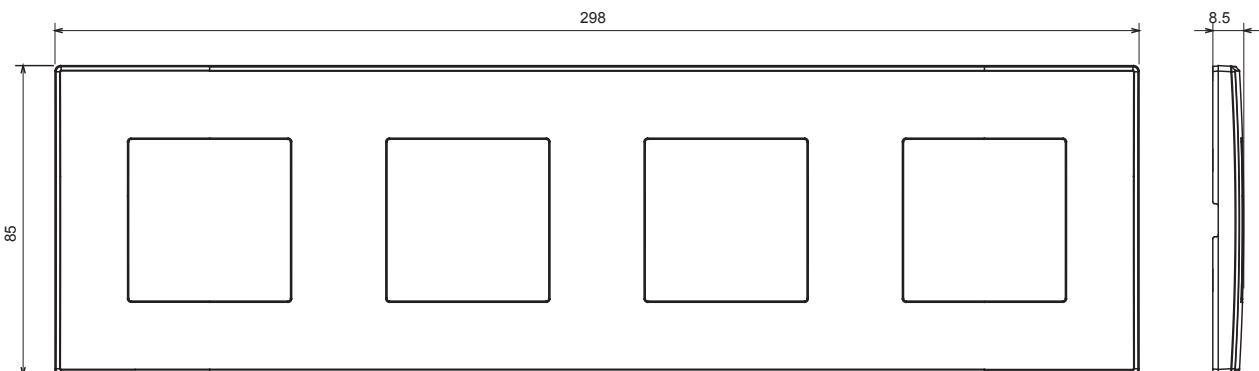

Bytová řada vhodná pro instalace na kulaté i hranaté krabice, vyznačující se elegantním vzhledem a klasickými tvary. Rámečky vyrobené z technopolymeru v sedmi barvách a s modularitou od 1 do 5 modulů lze instalovat ve vodorovné i svislé poloze. Řada vyvinutá kolem jádra monoblokových zařízení je k dispozici ve dvou barvách: bílé a slonové kosti, obou s lesklým povrchem. Lze rozšířit o modulární zařízení ChorusSmart.

Kategorie	Rámeček	Barva	Antracitově šedá
Materiál	Technopolymer	Povrchová úprava	Lesklý
Popis	4modulový	Typ	Vodorovný/svislý
Středová vzdálenost	71 mm	Zkouška žhavou smyčkou	650 °C
Tepelné zatížení s kuličkou	70 °C	Norma	EN 60669-1

### DIMENSIONAL