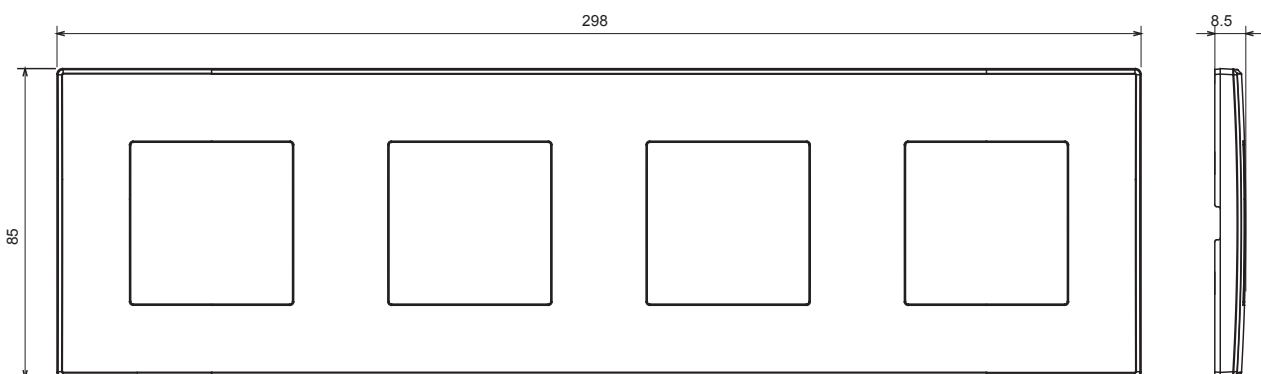

Bytová řada vhodná pro instalace na kulaté i hranaté krabice, vyznačující se elegantním vzhledem a klasickými tvary. Rámečky vyrobené z technopolymeru v sedmi barvách a s modularitou od 1 do 5 modulů lze instalovat ve vodorovné i svislé poloze. Řada vyvinutá kolem jádra monoblokových zařízení je k dispozici ve dvou barvách: bílé a slonové kosti, obou s lesklým povrchem. Lze rozšířit o modulární zařízení ChorusSmart.

Kategorie	Rámeček	Barva	Smetanová
Materiál	Technopolymer	Povrchová úprava	Lesklý
Popis	4modulový	Typ	Vodorovný/svislý
Středová vzdálenost	71 mm	Zkouška žhavou smyčkou	650 °C
Tepelné zatížení s kuličkou	70 °C	Norma	EN 60669-1

DIMENSIONAL

TECHNICAL SYMBOLOGY

GWT

650 °C

70 °C

STANDARDS/APPROVALS