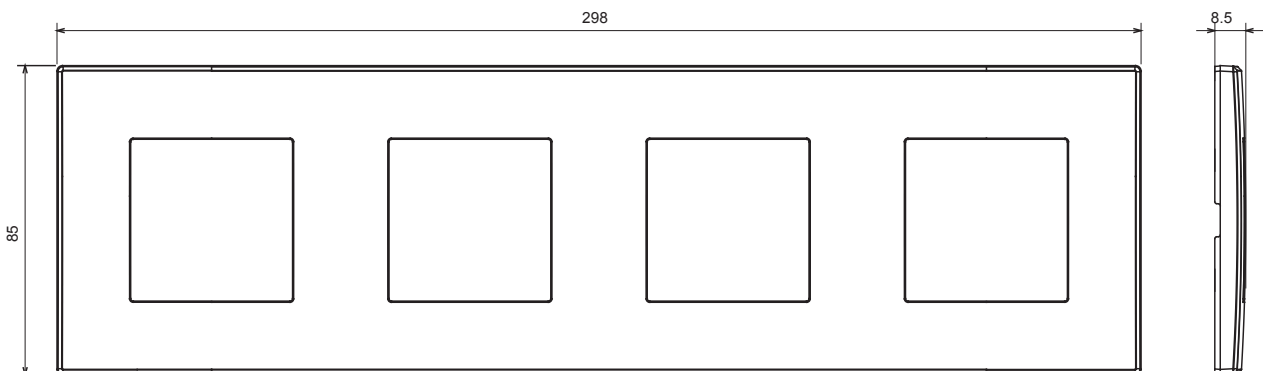

DIMENSIONAL

TECHNICAL SYMBOLOGY

STANDARDS/APPROVALS