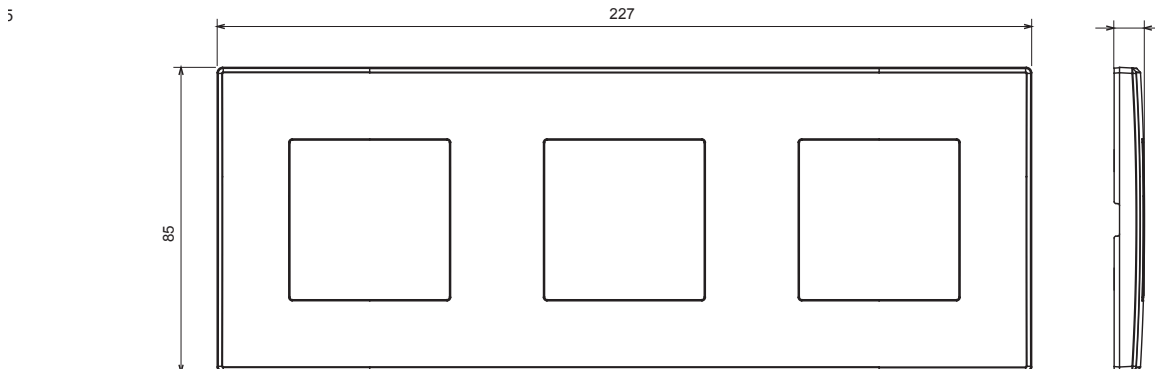

Bytová řada vhodná pro instalace na kulaté i hranaté krabice, vyznačující se elegantním vzhledem a klasickými tvary. Rámečky vyrobené z technopolymeru v sedmi barvách a s modularitou od 1 do 5 modulů lze instalovat ve vodorovné i svislé poloze. Řada vyvinutá kolem jádra monoblokových zařízení je k dispozici ve dvou barvách: bílé a slonové kosti, obou s lesklým povrchem. Lze rozšířit o modulární zařízení ChorusSmart.

Kategorie	Rámeček	Barva	Konopí
Materiál	Technopolymer	Povrchová úprava	Lesklý
Popis	3modulový	Typ	Vodorovný/svislý
Středová vzdálenost	71 mm	Zkouška žhavou smyčkou	650 °C
Tepelné zatížení s kuličkou	70 °C	Norma	EN 60669-1

DIMENSIONAL

TECHNICAL SYMBOLOGY

GWT

650 °C

70 °C

STANDARDS/APPROVALS