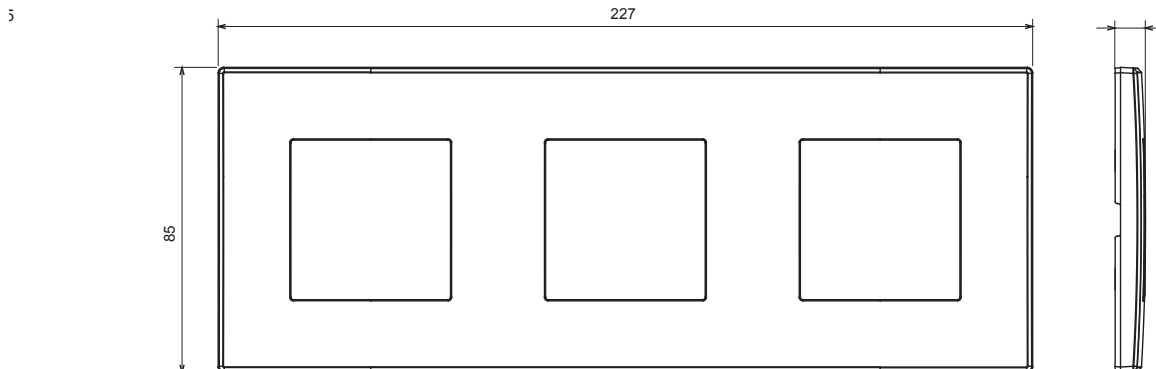

Bytová řada vhodná pro instalace na kulaté i hranaté krabice, vyznačující se elegantním vzhledem a klasickými tvary. Rámečky vyrobené z technopolymeru v sedmi barvách a s modularitou od 1 do 5 modulů lze instalovat ve vodorovné i svislé poloze. Řada vyvinutá kolem jádra monoblokových zařízení je k dispozici ve dvou barvách: bílé a slonové kosti, obou s lesklým povrchem. Lze rozšířit o modulární zařízení ChorusSmart.

Kategorie	Rámeček	Barva	Světle šedá
Materiál	Technopolymer	Povrchová úprava	Lesklý
Popis	3modulový	Typ	Vodorovný/svislý
Středová vzdálenost	71 mm	Zkouška žhavou smyčkou	650 °C
Tepelné zatížení s kuličkou	70 °C	Norma	EN 60669-1

### DIMENSIONAL

### TECHNICAL SYMBOLOGY

**GWT**

650 °C

70 °C