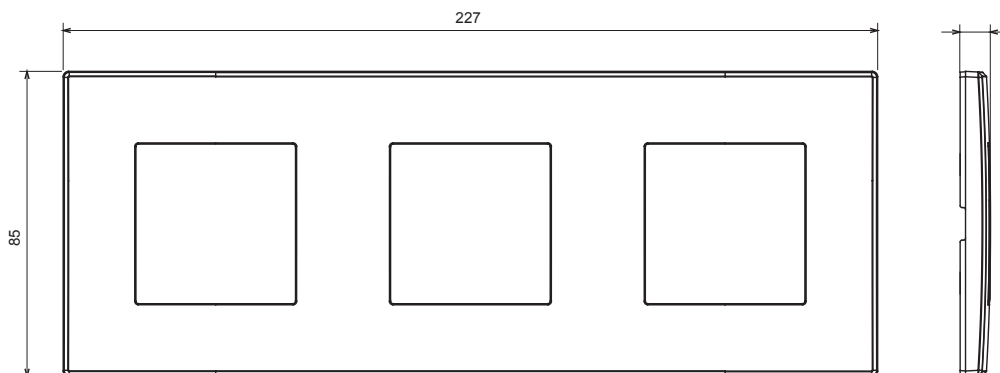

Bytová řada vhodná pro instalace na kulaté i hranaté krabice, vyznačující se elegantním vzhledem a klasickými tvary. Rámečky vyrobené z technopolymeru v sedmi barvách a s modularitou od 1 do 5 modulů lze instalovat ve vodorovné i svislé poloze. Řada vyvinutá kolem jádra monoblokových zařízení je k dispozici ve dvou barvách: bílé a slonové kosti, obou s lesklým povrchem. Lze rozšířit o modulární zařízení ChorusSmart.

Kategorie	Rámeček	Barva	Tmavě šedá
Materiál	Technopolymer	Povrchová úprava	Lesklý
Popis	3modulový	Typ	Vodorovný/svislý
Středová vzdálenost	71 mm	Zkouška žhavou smyčkou	650 °C
Tepelné zatížení s kuličkou	70 °C	Norma	EN 60669-1

DIMENSIONAL

5

TECHNICAL SYMBOLOGY

GWT

650 °C

70 °C

STANDARDS/APPROVALS