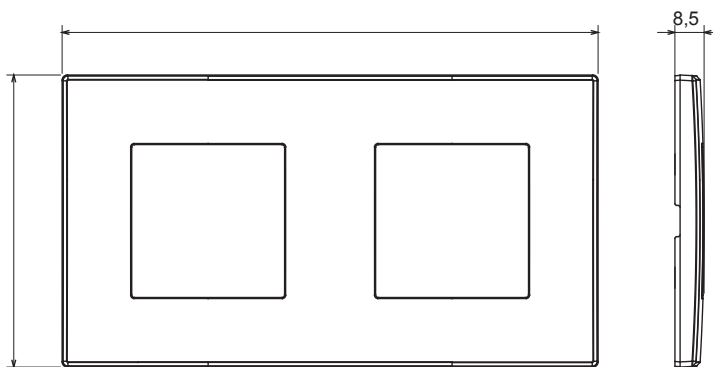

Bytová řada vhodná pro instalace na kulaté i hranaté krabice, vyznačující se elegantním vzhledem a klasickými tvary. Rámečky vyrobené z technopolymeru v sedmi barvách a s modularitou od 1 do 5 modulů lze instalovat ve vodorovné i svislé poloze. Řada vyvinutá kolem jádra monoblokových zařízení je k dispozici ve dvou barvách: bílé a slonové kosti, obou s lesklým povrchem. Lze rozšířit o modulární zařízení ChorusSmart.

Kategorie	Rámeček	Barva	Světle šedá
Materiál	Technopolymer	Povrchová úprava	Lesklý
Popis	2modulový	Typ	Vodorovný/svislý
Středová vzdálenost	71 mm	Zkouška žhavou smyčkou	650 °C
Tepelné zatížení s kuličkou	70 °C	Norma	EN 60669-1

DIMENSIONAL

6

TECHNICAL SYMBOLOGY

GWT

650 °C

70 °C

STANDARDS/APPROVALS