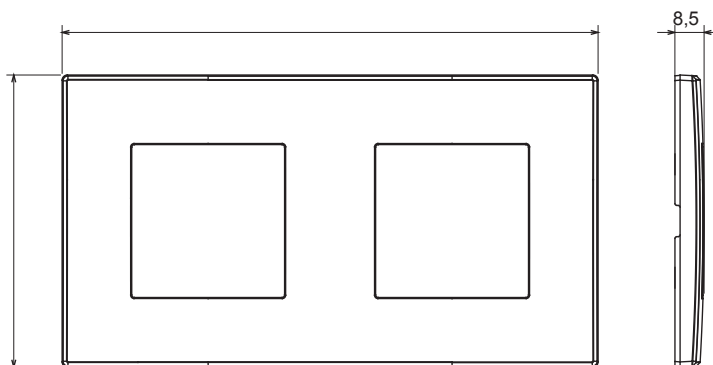

Bytová řada vhodná pro instalace na kulaté i hranaté krabice, vyznačující se elegantním vzhledem a klasickými tvary. Rámečky vyrobené z technopolymeru v sedmi barvách a s modularitou od 1 do 5 modulů lze instalovat ve vodorovné i svislé poloze. Řada vyvinutá kolem jádra monoblokových zařízení je k dispozici ve dvou barvách: bílé a slonové kosti, obou s lesklým povrchem. Lze rozšířit o modulární zařízení ChorusSmart.

Kategorie	Rámeček	Barva	Tmavě šedá
Materiál	Technopolymer	Povrchová úprava	Lesklý
Popis	2modulový	Typ	Vodorovný/svislý
Středová vzdálenost	71 mm	Zkouška žhavou smyčkou	650 °C
Tepelné zatížení s kuličkou	70 °C	Norma	EN 60669-1

DIMENSIONAL

6

TECHNICAL SYMBOLOGY

GWT

650 °C

70 °C

STANDARDS/APPROVALS