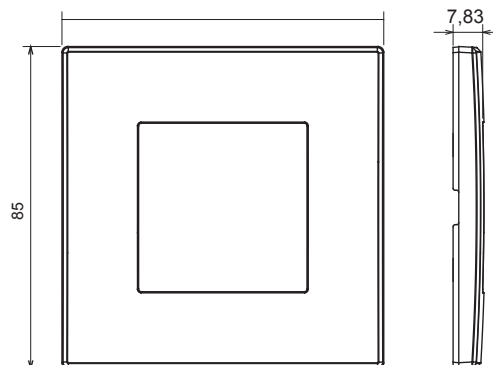

Bytová řada vhodná pro instalace na kulaté i hranaté krabice, vyznačující se elegantním vzhledem a klasickými tvary. Rámečky vyrobené z technopolymeru v sedmi barvách a s modularitou od 1 do 5 modulů lze instalovat ve vodorovné i svislé poloze. Řada vyvinutá kolem jádra monoblokových zařízení je k dispozici ve dvou barvách: bílé a slonové kosti, obou s lesklým povrchem. Lze rozšířit o modulární zařízení ChorusSmart.

Kategorie	Rámeček	Barva	Antracitově šedá
Materiál	Technopolymer	Povrchová úprava	Lesklý
Popis	1modulový	Zkouška žhavou smyčkou	650 °C
Tepelné zatížení s kuličkou	70 °C	Norma	EN 60669-1

DIMENSIONAL

TECHNICAL SYMBOLOGY