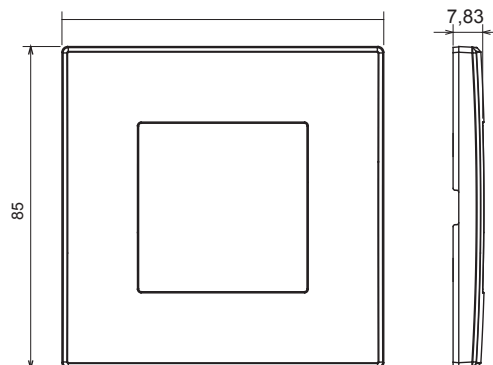

Bytová řada vhodná pro instalace na kulaté i hranaté krabice, vyznačující se elegantním vzhledem a klasickými tvary. Rámečky vyrobené z technopolymeru v sedmi barvách a s modularitou od 1 do 5 modulů lze instalovat ve vodorovné i svislé poloze. Řada vyvinutá kolem jádra monoblokových zařízení je k dispozici ve dvou barvách: bílé a slonové kosti, obou s lesklým povrchem. Lze rozšířit o modulární zařízení ChorusSmart.

Kategorie	Rámeček	Barva	Smetanová
Materiál	Technopolymer	Povrchová úprava	Lesklý
Popis	1modulový	Zkouška žhavou smyčkou	650 °C
Tepelné zatížení s kuličkou	70 °C	Norma	EN 60669-1

DIMENSIONAL

TECHNICAL SYMBOLOGY