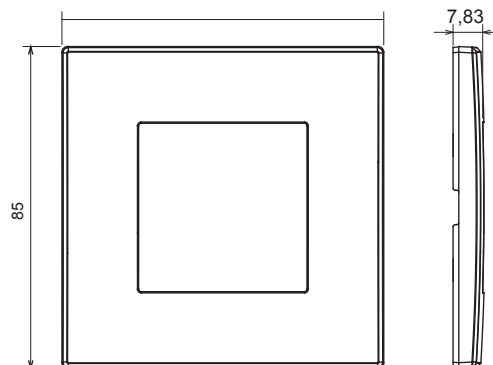

Bytová řada vhodná pro instalace na kulaté i hranaté krabice, vyznačující se elegantním vzhledem a klasickými tvary. Rámečky vyrobené z technopolymeru v sedmi barvách a s modularitou od 1 do 5 modulů lze instalovat ve vodorovné i svislé poloze. Řada vyvinutá kolem jádra monoblokových zařízení je k dispozici ve dvou barvách: bílé a slonové kosti, obou s lesklým povrchem. Lze rozšířit o modulární zařízení ChorusSmart.

Kategorie	Rámeček	Barva	Tmavě šedá
Materiál	Technopolymer	Povrchová úprava	Lesklý
Popis	1modulový	Zkouška žhavou smyčkou	650 °C
Tepelné zatížení s kuličkou	70 °C	Norma	EN 60669-1

DIMENSIONAL

TECHNICAL SYMBOLOGY