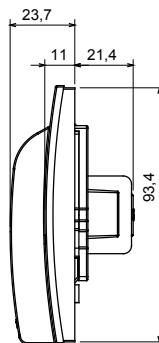

DIMENSIONAL