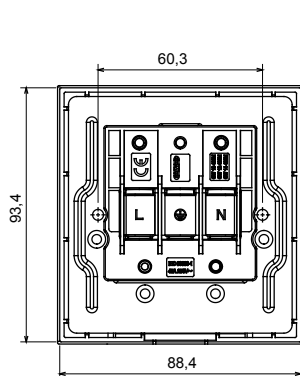

System zapojovacích zařízení charakterizovaný svým profilem a tvarem inspirovaným pocitem řady Chorus. Široká řada rámečků s italským designem, rozdělených do dvou rodin, krycích rámečků GEO a LUX, dostupných v mnoha materiálech a povrchových úpravách. Řada je k dispozici ve třech barvách: lesklá bílá, matná černá, lakovaná titanová a hodí se do krabic dle britské normy 3x3 palce (1modulové) a 3x6 palců (2modulové). Řada je rozšiřitelná díky modulárním zařízením Chorus.

Kategorie	Kabelový výstup	Popis	45 A
Barva		Bílá	Napětí
Zapojovací svorky	Se šroubem	Norma	250 V AC
Odpor při zkušební napětí	2000 V při 50 Hz po dobu 1 minuty	Izolační odpor	IEC 60669-1
Tepelné zatížení s kuličkou	125 °C	Zkouška žhavou smyčkou	> 5 megaohmů
Úchyt svorky na kabelové trakci	> 50 N	Kapacita utahování svorek pletené kabely (mm ²)	850 °C
Kapacita utahování svorek pevné kabely (mm ²)	min. 6 – max. 16	Min. Ø kabelu	min. 6 – max. 16
Max. Ø kabelu	17 mm		10 mm

DIMENSIONAL

TECHNICAL SYMBOLOGY

STANDARDS/APPROVALS