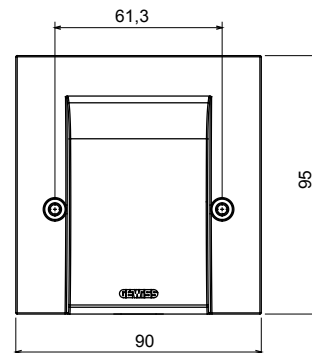

DIMENSIONAL

TECHNICAL SYMBOLOGY

STANDARDS/APPROVALS