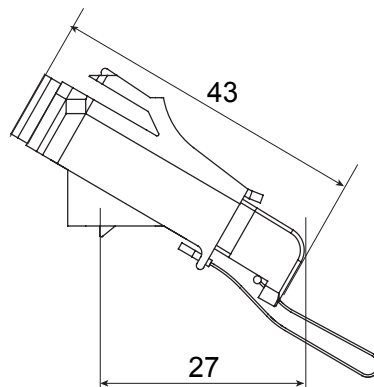

Kompletní systém pro připojení a rozvod sítí LAN v rezidenčním a terciárním sektoru.
Řada zahrnuje řešení z optických vláken, nástěnné panely, podlahové skříně a měděnou kabeláž.
Řada Data Center poskytuje všechny produkty nezbytné k vytvoření optické infrastruktury sloužící více účelům pro obytné budovy v plném souladu se všemi požadavky stanovenými novými směrnici CEI 306-2 a zákonem 164/14.

Kategorie	Úhlový nástavec z optických vláken	Materiál	Plastové tělo s keramickým vyrovnávacím pouzdrém
Barva	Zelená RAL 6018	Charakteristika	Simplexní, jednorežimový
Pro konektory	SC/APC	Typ	Zdíčka/zdíčka
Kompatibilita	Keystone Jack	Náklon	40°
Dodávané příslušenství	S bezpečnostní krytkou a kabelem s ochranou proti ztrátě		

DIMENSIONAL

STANDARDS/APPROVALS