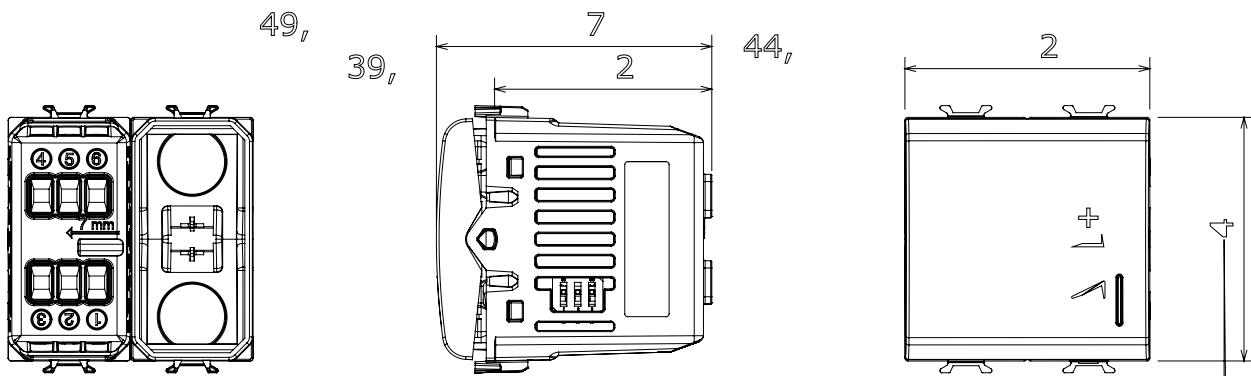

Široká řada ovládacích zařízení, zásuvek pro napájení (vyhovujících národním i mezinárodním normám), snímačů signálu, ovládání klimatizace, řízení komfortu, technické poplachové signalizace a řízení nouzového osvětlení. Modulární zařízení ChoruSmart jsou k dispozici v pěti barvách, lesklé bílé, matné bílé, přírodní béžové, matné černé a lakovaném titanu a v různých velikostech od 1/2, 1, 2 a 3 modulů. Díky montážním podpěrám pro obdélníkové, čtvercové a kulaté krabice lze s řadou rámečků ChoruSmart vytvářet nekonečné kombinace.

Kategorie	Strmívače	Barva	Slonová kost
Zapojovací svorky	Se šroubem	Norma	EN 60669-2-1; 2014/35/EU; 2014/30/EU
Napájecí napětí	230 V AC – 50/60 Hz	Kapacita utahování svorek pletené kabely (mm²)	Max. 1,5
Kapacita utahování svorek pevné kabely (mm²)	Max. 2,5	Počet modulů	2
Klasické/halogenové žárovky 230 V	40 ÷ 300 W	LED kontrolky 230 V	5 ÷ 150 W (max. 10 žárovek)
Halogenové žárovky 12 V AC s vinutým transf.	40 ÷ 300 W	LED žárovky 12 V AC s elektronickým transf.	40 ÷ 300 W (max. 2 transformátory)
Barva LED	Oranžová	Elektrokód	0510
Materiál	Technopolymer		

DIMENSIONAL

STANDARDS/APPROVALS