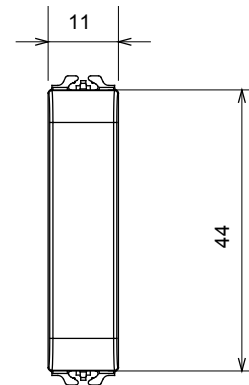

Kategorie	Zaslepovací modul	Barva	Slonová kost
Popis	1/2 modul	Norma	EN 60669-1
Tepelné zatížení s kuličkou	125 °C	Zkouška žhavou smyčkou	850 °C
Počet modulů	1/2	Materiál	Technopolymer

DIMENSIONAL

TECHNICAL SYMBOLOGY