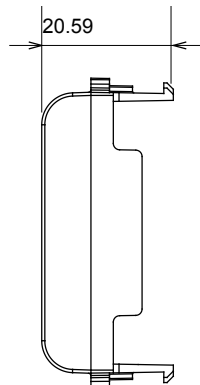

Široká řada ovládacích zařízení, zásuvek pro napájení (vyhovujících národním i mezinárodním normám), snímačů signálu, ovládání klimatizace, řízení komfortu, technické poplachové signalizace a řízení nouzového osvětlení. Modulární zařízení ChoruSmart jsou k dispozici v pěti barvách, lesklé bílé, matné bílé, přírodní béžové, matné černé a lakovaném titanu a v různých velikostech od 1/2, 1, 2 a 3 modulů. Díky montážním podpěrám pro obdélníkové, čtvercové a kulaté krabice lze s řadou rámečků ChoruSmart vytvářet nekonečné kombinace.

Kategorie	Zaslepovací modul	Barva	Slonová kost
Popis	1/2 modul	Norma	EN 60669-1
Tepelné zatížení s kuličkou	125 °C	Zkouška žhavou smyčkou	850 °C
Počet modulů	1/2	Materiál	Technopolymer

DIMENSIONAL

TECHNICAL SYMBOLOGY