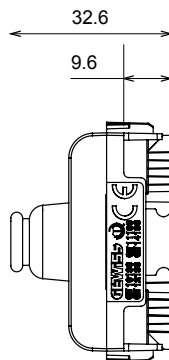

Kategorie	Zaslepovací modul s kabelovým výstupem	Barva	Slonová kost
Popis	1 modul	Norma	EN 60669-1
Tepelné zatížení s kuličkou	125 °C	Zkouška žhavou smyčkou	850 °C
Počet modulů	1	Materiál	Technopolymer

### DIMENSIONAL