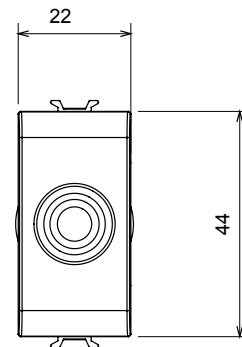

Kategorie	Zaslepovací modul s kabelovým výstupem	Barva	Slonová kost
Popis	1 modul	Norma	EN 60669-1
Tepelné zatížení s kuličkou	125 °C	Zkouška žhavou smyčkou	850 °C
Počet modulů	1	Materiál	Technopolymer

### DIMENSIONAL