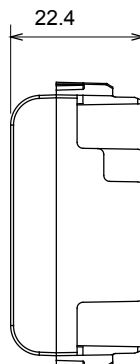

Kategorie	Zaslepovací modul	Barva	Slonová kost
Popis	1 modul	Norma	EN 60669-1
Tepelné zatížení s kuličkou	125 °C	Zkouška žhavou smyčkou	850 °C
Počet modulů	1	Materiál	Technopolymer

DIMENSIONAL

TECHNICAL SYMBOLOGY