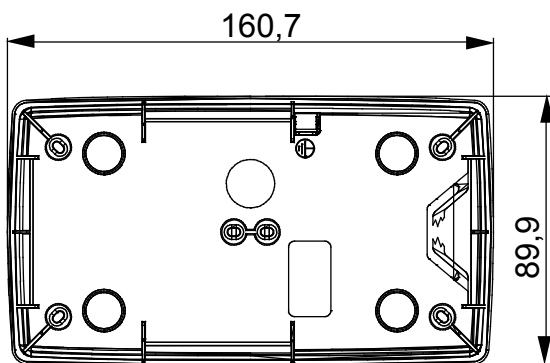

Řada stolních panelů, wall boxů a samonosných nástěnných rozvaděčů vhodných pro umístění modulárních zařízení ChorusSmart. Wall boxy a panely, dostupné v černé a bílé barvě, musí být doplněny podpěrou ChorusSmart a rámečky One. Samonosné rozvaděče dostupné v šedé RAL 7035 se vyznačují verzemi IP40 a IP55: obě mají předřezané vylamovací prvky a vodotěsná verze je navíc opatřena dvířky s průhlednou UV membránou. Samonosné krabice a rozvaděče jsou navrženy tak, aby byly vybaveny zemnicí svorkou.

Popis	2+2 moduly	Typ	Svislý
Barva	Matná bílá	Charakteristika	Bez halogenů
Podpěra	GW16822	Vhodné pro rámečky	ONE mezinárodní
Utahovací moment šroubů	0.8 Newton/Meter	Vnější rozměry DxVxH (mm)	90x161x46
Zkouška žhavou smyčkou	650 °C	Tepelné zatížení s kuličkou	70 °C
Norma	EN 60670-1	Instalační teplota	-5 +60 °C
Elektrokód	0110		

DIMENSIONAL

TECHNICAL SYMBOLOGY

GWT

650 °C

70 °C

STANDARDS/APPROVALS