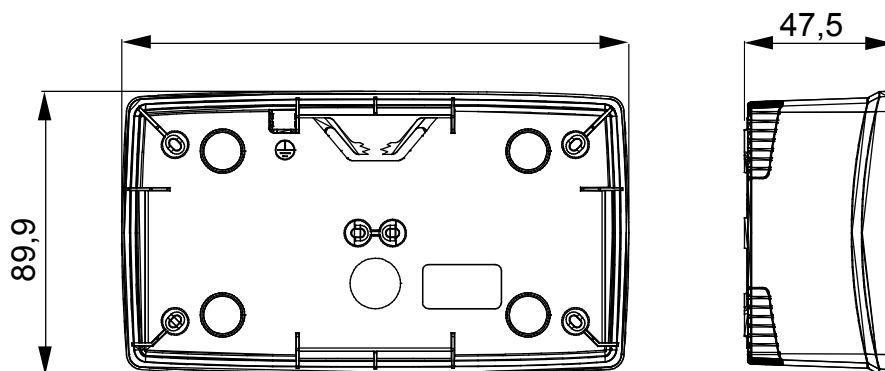

Řada stolních panelů, wall boxů a samonosných nástěnných rozvaděčů vhodných pro umístění modulárních zařízení ChorusSmart. Wall boxy a panely, dostupné v černé a bílé barvě, musí být doplněny podpěrou ChorusSmart a rámečky One. Samonosné rozvaděče dostupné v šedé RAL 7035 se vyznačují verzemi IP40 a IP55: obě mají předřezané vylamovací prvky a vodotěsná verze je navíc opatřena dvířky s průhlednou UV membránou. Samonosné krabice a rozvaděče jsou navrženy tak, aby byly vybaveny zemnicí svorkou.

Popis	2+2 moduly	Typ	Vodorovný
Barva	Matná bílá	Charakteristika	Bez halogenů
Podpěra	GW16822	Vhodné pro rámečky	ONE mezinárodní
Utahovací moment šroubů	0.8 Newton/Meter	Vnější rozměry DxVxH (mm)	161x90x46
Zkouška žhavou smyčkou	650 °C	Tepelné zatížení s kuličkou	70 °C
Norma	EN 60670-1	Instalační teplota	-5 +60 °C
Elektrokód	0110		

DIMENSIONAL

TECHNICAL SYMBOLOGY

GWT

650 °C

70 °C

STANDARDS/APPROVALS