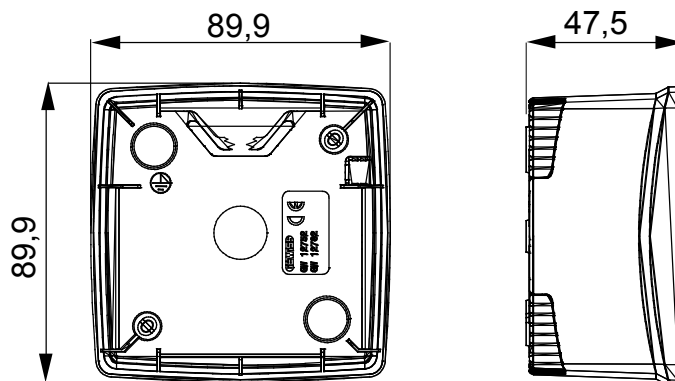

Řada stolních panelů, wall boxů a samonosných nástěnných rozvaděčů vhodných pro umístění modulárních zařízení ChorusSmart. Wall boxy a panely, dostupné v černé a bílé barvě, musí být doplněny podpěrou ChorusSmart a rámečky One. Samonosné rozvaděče dostupné v šedé RAL 7035 se vyznačují verzemi IP40 a IP55: obě mají předřezané vylamovací prvky a vodotěsná verze je navíc opatřena dvířky s průhlednou UV membránou. Samonosné krabice a rozvaděče jsou navrženy tak, aby byly vybaveny zemnicí svorkou.

Popis	2 moduly	Barva	Matná bílá
Charakteristika	Bez halogenů	Podpěra	GW16822
Vhodné pro rámečky	ONE mezinárodní	Utahovací moment šroubů	0.8 Newton/Meter
Vnější rozměry DxVxH (mm)	90x90x46	Zkouška žhavou smyčkou	650 °C
Tepelné zatížení s kuličkou	70 °C	Norma	EN 60670-1
Instalační teplota	-5 +60 °C	Elektrokód	0110

DIMENSIONAL

TECHNICAL SYMBOLOGY

GWT

650 °C

70 °C

STANDARDS/APPROVALS