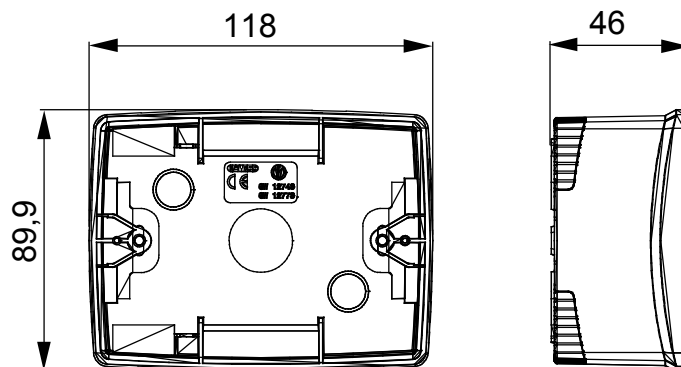

Řada stolních panelů, wall boxů a samonosných nástěnných rozvaděčů vhodných pro umístění modulárních zařízení ChorusSmart. Wall boxy a panely, dostupné v černé a bílé barvě, musí být doplněny podpěrou ChorusSmart a rámečky One. Samonosné rozvaděče dostupné v šedé RAL 7035 se vyznačují verzemi IP40 a IP55: obě mají předřezané vylamovací prvky a vodotěsná verze je navíc opatřena dvířky s průhlednou UV membránou. Samonosné krabice a rozvaděče jsou navrženy tak, aby byly vybaveny zemnicí svorkou.

Popis	3 moduly	Barva	Matná bílá
Charakteristika	Bez halogenů	Podpěra	GW16803
Vhodné pro rámečky	ONE	Utahovací moment šroubů	0.8 Newton/Meter
Vnější rozměry DxVxH (mm)	118x90x46	Zkouška žhavou smyčkou	650 °C
Tepelné zatížení s kuličkou	70 °C	Norma	EN 60670-1
Instalační teplota	-5 +60 °C	Elektrokód	0212

### DIMENSIONAL

### TECHNICAL SYMBOLOGY

GWT

650 °C

70 °C