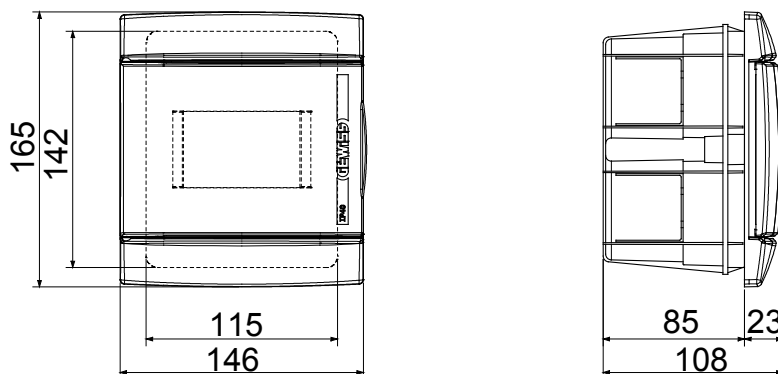

Nejširší nabídka rozváděčů a rozvodnic pro zapuštěnou montáž na současném trhu. Sedm řad navržených pro řešení v obytném a pokročilém terciárním sektoru, k dispozici také v provedení z bezhalogenového materiálu. Verze od 2 do 72 modulů, stupeň krytí IP40 až IP55 a rovněž speciální verze pro sádkarton. Dále jsou v nabídce multimediální rozváděče v kompaktním (36 modulů) a kompletním (54 modulů) provedení, přičemž obě odpovídají požadavkům příručky CEI 306-2.

Třída izolace	II (podle norem IEC 61140)	Barva	Inkoustově černá
Vnější rozměry DxVxH (mm)	146x165x108	Krytí IP	IP40
Instalace	Rozváděče pro zapuštěnou montáž	Rozptýlený výkon (W)	13
Mechanický odpor	IK08	Jmenovité napětí	400 V
Barva dvířek	Kouřové průhledné	Počet modulů EN 50022	4+1/2
Jmenovitý proud	125 A	Zkouška žhavou smyčkou	650 °C
Pro stěny	Zděná stěna	Provozní teplota	-15 – +60 °C
Druh materiálu	Bez halogenů v souladu s normou EN 60754-2	Tepelné zatížení s kuličkou	70 °C
Norma	EN 60670-1 (CEI 23-48) IEC60670-24 CEI 23-49	Izolační napětí	750 V
Max. počet instalovatelných svorkovnic	-		

### DIMENSIONAL