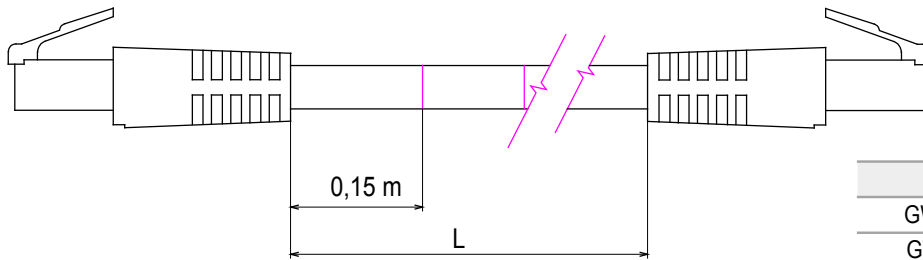

Kompletní systém pro připojení a rozvod sítí LAN v rezidenčním a terciárním sektoru. Řada zahrnuje řešení z optických vláken, nástěnné panely, podlahové skříně a měděnou kabeláž.

Rozvodnice a skříně Data Center jsou k dispozici v širokém výběru modularity a různých hloubkách (až 1000 mm), pro přizpůsobení potřeb každého použití.

Výrobky jsou vyrobeny z vysoce kvalitních materiálů (statický průtok při plném zatížení může dosáhnout 1000 kg) a vyznačují se také jednoduchým zapojením (díky velkým vnitřním objemům) a kompletním přizpůsobením, s odnímatelnými a otočnými předními dvířky.

Kategorie	Panel ukládání kabelů 19"	Charakteristika	Se 4 kroužky
Materiál	Ocel	Povrchová úprava	Zvrásněný
Barva	Černá RAL 9005	Jednotnost kabeláže	1U
Elektrokód	3752		

DIMENSIONAL

	L
GW38116	0,5 m
GW38117	1 m
GW38118	2 m
GW38118	5 m