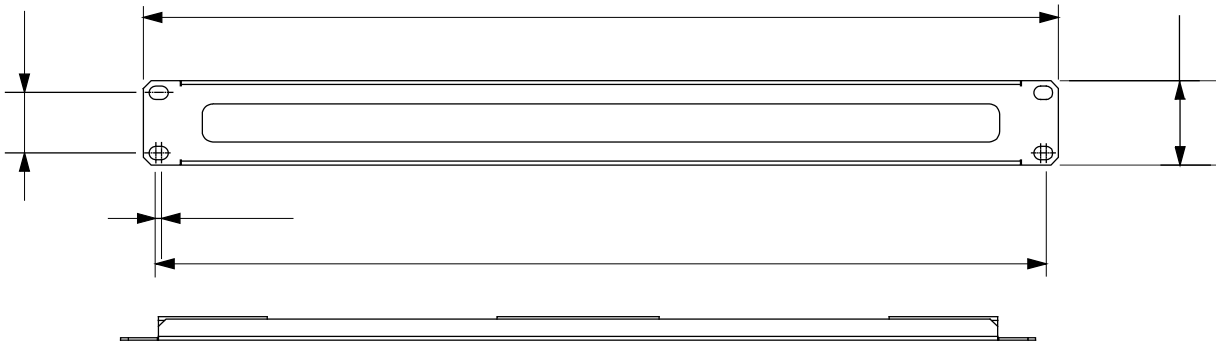

Kompletní systém pro připojení a rozvod sítí LAN v rezidenčním a terciárním sektoru. Řada zahrnuje řešení z optických vláken, nástěnné panely, podlahové skříně a měděnou kabeláž.
 Rozvodnice a skříně Data Center jsou k dispozici v širokém výběru modularity a různých hloubkách (až 1000 mm), pro přizpůsobení potřeb každého použití.
 Výrobky jsou vyrobeny z vysoce kvalitních materiálů (statický průtok při plném zatížení může dosáhnout 1000 kg) a vyznačují se také jednoduchým zapojením (díky velkým vnitřním objemům) a kompletním přizpůsobením, s odnímatelnými a otočnými předními dvířky.

Kategorie	Panel ukládání kabelů 19"	Charakteristika	S kartáči
Materiál	Ocel	Povrchová úprava	Zvrásněný
Barva	Černá RAL 9005	Jednotnost kabeláže	1U
Elektrokód	3752		

DIMENSIONAL

STANDARDS/APPROVALS