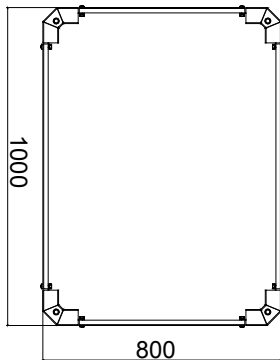

Kategorie	Sokl pro 19" podlahové skříně	Materiál	Ocel
Povrchová úprava	Zvrásněný	Barva	Černá RAL 9005
Pro 19" rackové skříně	GW38464	Vnější rozměry DxVxH (mm)	800x100x1000
Elektrokód	3752		

DIMENSIONAL