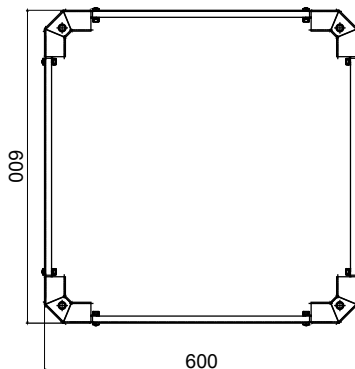

Kategorie	Sokl pro 19" podlahové skříně	Materiál	Ocel
Povrchová úprava	Zvrásněný	Barva	Černá RAL 9005
Pro 19" rackové skříně	GW38451, GW38452, GW38453	Vnější rozměry DxVxH (mm)	600x100x600
Elektrokód	3752		

### DIMENSIONAL