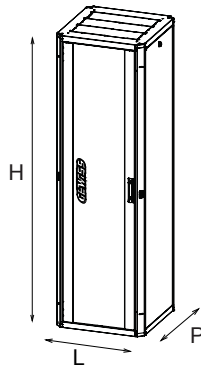

Kompletní systém pro připojení a rozvod sítí LAN v rezidenčním a terciárním sektoru. Řada zahrnuje řešení z optických vláken, nástěnné panely, podlahové skříňe a měděnou kabeláž.
Rozvodnice a skříňe Data Center jsou k dispozici v širokém výběru modularity a různých hloubkách (až 1000 mm), pro přizpůsobení potřeb každého použití.
Výrobky jsou vyrobeny z vysoce kvalitních materiálů (statický průtok při plném zatížení může dosáhnout 1000 kg) a vyznačují se také jednoduchým zapojením (díky velkým vnitřním objemům) a kompletním přizpůsobením, s odnímatelnými a otočnými předními dvířky.

Kategorie	19" podlahová skříň	Materiál	Ocel
Povrchová úprava	Texturovaný	Barva	Šedá (RAL 7035)
Jednotnost kabeláže	42U	Typ dvířek	Reverzibilní
Otevírání dvířek	135°	Statická nosnost	1000 Kilogramm
Počet sloupků	2	Hloubka (mm)	600 mm
Vnější rozměry DxVxH (mm)	600x1985x600	Krytí IP	IP20
Elektrokód	3752		

DIMENSIONAL

	H	L	P	
GW38451	1185	600	600	24U
GW38452	1485	600	600	30U
GW38453	1985	600	600	42U

TECHNICAL SYMBOLOGY

IP

IP20

STANDARDS/APPROVALS