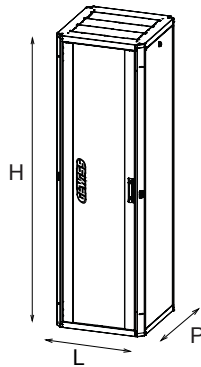

Výrobky jsou vyrobeny z vysoce kvalitních materiálů (statický průtok při plném zatížení může dosáhnout 1000 kg) a vyznačují se také jednoduchým zapojením (díky velkým vnitřním objemům) a kompletním přizpůsobením, s odnímatelnými a otočnými předními dvířky.

Kategorie	19" podlahová skříně	Materiál	Ocel
Povrchová úprava	Texturovaný	Barva	Šedá (RAL 7035)
Jednotnost kabeláže	30 U	Typ dvířek	Reverzibilní
Otevírání dvířek	135°	Statická nosnost	1000 Kilogramm
Počet sloupků	2	Hloubka (mm)	600 mm
Vnější rozměry DxVxH (mm)	600x1485x600	Krytí IP	IP20
Elektrokód	3752		

## DIMENSIONAL

	H	L	P	
GW38451	1185	600	600	24U
GW38452	1485	600	600	30U
GW38453	1985	600	600	42U