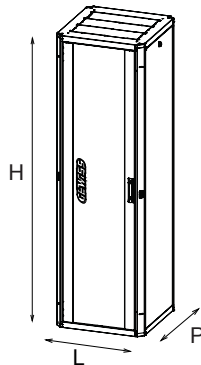

Kompletní systém pro připojení a rozvod sítí LAN v rezidenčním a terciárním sektoru. Řada zahrnuje řešení z optických vláken, nástěnné panely, podlahové skříně a měděnou kabeláž.

Rozvodnice a skříně Data Center jsou k dispozici v širokém výběru modularity a různých hloubkách (až 1000 mm), pro přizpůsobení potřeb každého použití.

Výrobky jsou vyrobeny z vysoce kvalitních materiálů (statický průtok při plném zatížení může dosáhnout 1000 kg) a vyznačují se také jednoduchým zapojením (díky velkým vnitřním objemům) a kompletním přizpůsobením, s odnímatelnými a otočnými předními dvířky.

Kategorie	19" podlahová skříně	Materiál	Ocel
Povrchová úprava	Texturovaný	Barva	Šedá (RAL 7035)
Jednotnost kabeláže	24 U	Typ dvířek	Reverzibilní
Otevírání dvířek	135°	Statická nosnost	1000 Kilogramm
Počet sloupků	2	Hloubka (mm)	600 mm
Vnější rozměry DxVxH (mm)	600x1185x600	Krytí IP	IP20
Elektrokód	3752		

DIMENSIONAL

	H	L	P	
GW38451	1185	600	600	24U
GW38452	1485	600	600	30U
GW38453	1985	600	600	42U

TECHNICAL SYMBOLOGY

IP

IP20

STANDARDS/APPROVALS