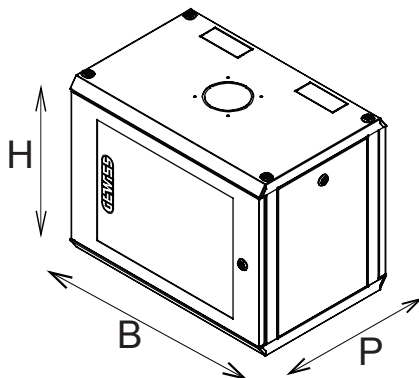

Kompletní systém pro připojení a rozvod sítí LAN v rezidenčním a terciárním sektoru. Řada zahrnuje řešení z optických vláken, nástěnné panely, podlahové skříně a měděnou kabeláž.

Rozvodnice a skříně Data Center jsou k dispozici v širokém výběru modularity a různých hloubkách (až 1000 mm), pro přizpůsobení potřeb každého použití.

Výrobky jsou vyrobeny z vysoce kvalitních materiálů (statický průtok při plném zatížení může dosáhnout 1000 kg) a vyznačují se také jednoduchým zapojením (díky velkým vnitřním objemům) a kompletním přizpůsobením, s odnímatelnými a otočnými předními dvířky.

Kategorie	19" skříně pro montáž na stěnu	Materiál	Ocel
Povrchová úprava	Texturovaný	Barva	Šedá (RAL 7035)
Jednotnost kabeláže	12 U	Typ dvířek	Reverzibilní
Otevírání dvířek	180°	Statická nosnost	50 Kilogramm
Počet sloupků	2	Hloubka (mm)	600 mm
Vnější rozměry DxVxH (mm)	600x605x600	Krytí IP	IP20
Elektrokód	3752		

### DIMENSIONAL

	H	B	P	
GW 38 406	335	600	400	6U
GW 38 407	470	600	400	9U
GW 38 408	605	600	400	12U
GW 38 409	740	600	400	15U
GW 38 418	605	600	600	12U
GW 38 419	740	600	600	15U