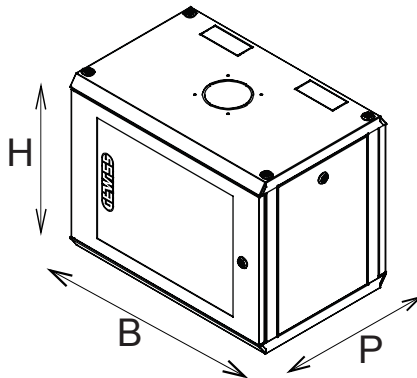

Kompletní systém pro připojení a rozvod sítí LAN v rezidenčním a terciárním sektoru. Řada zahrnuje řešení z optických vláken, nástěnné panely, podlahové skříně a měděnou kabeláž.

Rozvodnice a skříně Data Center jsou k dispozici v širokém výběru modularity a různých hloubkách (až 1000 mm), pro přizpůsobení potřeb každého použití.

Výrobky jsou vyrobeny z vysoce kvalitních materiálů (statický průtok při plném zatížení může dosáhnout 1000 kg) a vyznačují se také jednoduchým zapojením (díky velkým vnitřním objemům) a kompletním přizpůsobením, s odnímatelnými a otočnými předními dvířky.

Kategorie	19" skříně pro montáž na stěnu	Materiál	Ocel
Povrchová úprava	Texturovaný	Barva	Šedá (RAL 7035)
Jednotnost kabeláže	12 U	Typ dvířek	Reverzibilní
Otevírání dvířek	180°	Statická nosnost	50 Kilogramm
Počet sloupků	2	Hloubka (mm)	400 mm
Vnější rozměry DxVxH (mm)	600x605x400	Krytí IP	IP20
Elektrokód	3752		

DIMENSIONAL

	H	B	P	
GW 38 406	335	600	400	6U
GW 38 407	470	600	400	9U
GW 38 408	605	600	400	12U
GW 38 409	740	600	400	15U
GW 38 418	605	600	600	12U
GW 38 419	740	600	600	15U

TECHNICAL SYMBOLOGY

IP

IP20

STANDARDS/APPROVALS