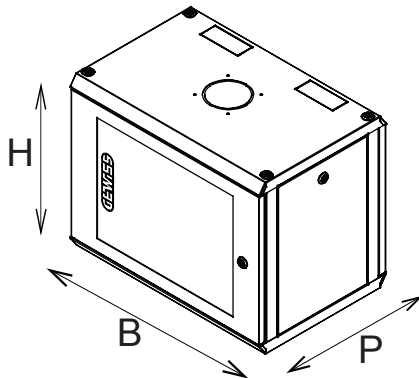

Kompletní systém pro připojení a rozvod sítí LAN v rezidenčním a terciárním sektoru. Řada zahrnuje řešení z optických vláken, nástěnné panely, podlahové skříně a měděnou kabeláž.

Rozvodnice a skříně Data Center jsou k dispozici v širokém výběru modularity a různých hloubkách (až 1000 mm), pro přizpůsobení potřeb každého použití.

Výrobky jsou vyrobeny z vysoce kvalitních materiálů (statický průtok při plném zatížení může dosáhnout 1000 kg) a vyznačují se také jednoduchým zapojením (díky velkým vnitřním objemům) a kompletním přizpůsobením, s odnímatelnými a otočnými předními dvířky.

Kategorie	19" skříně pro montáž na stěnu	Materiál	Ocel
Povrchová úprava	Texturovaný	Barva	Šedá (RAL 7035)
Jednotnost kabeláže	9U	Typ dvířek	Reverzibilní
Otevírání dvířek	180°	Statická nosnost	50 Kilogramm
Počet sloupků	2	Hloubka (mm)	400 mm
Vnější rozměry DxVxH (mm)	600x470x400	Krytí IP	IP20
Elektrokód	3752		

DIMENSIONAL

	H	B	P	
GW 38 406	335	600	400	6U
GW 38 407	470	600	400	9U
GW 38 408	605	600	400	12U
GW 38 409	740	600	400	15U
GW 38 418	605	600	600	12U
GW 38 419	740	600	600	15U

TECHNICAL SYMBOLOGY

IP

IP20

STANDARDS/APPROVALS