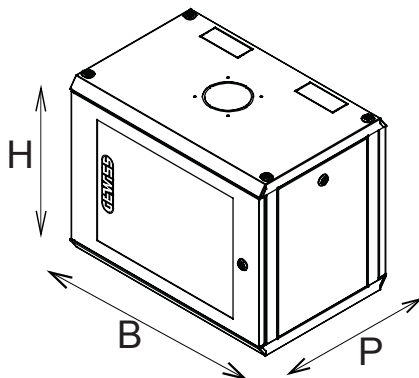

Kompletní systém pro připojení a rozvod sítí LAN v rezidenčním a terciárním sektoru. Řada zahrnuje řešení z optických vláken, nástěnné panely, podlahové skříně a měděnou kabeláž.

Rozvodnice a skříně Data Center jsou k dispozici v širokém výběru modularity a různých hloubkách (až 1000 mm), pro přizpůsobení potřeb každého použití.

Výrobky jsou vyrobeny z vysoce kvalitních materiálů (statický průtok při plném zatížení může dosáhnout 1000 kg) a vyznačují se také jednoduchým zapojením (díky velkým vnitřním objemům) a kompletním přizpůsobením, s odnímatelnými a otočnými předními dvířky.

Kategorie	19" skříně pro montáž na stěnu	Materiál	Ocel
Povrchová úprava	Texturovaný	Barva	Šedá (RAL 7035)
Jednotnost kabeláže	6 U	Typ dvířek	Reverzibilní
Otevírání dvířek	180°	Statická nosnost	50 Kilogramm
Počet sloupků	2	Hloubka (mm)	400 mm
Vnější rozměry DxVxH (mm)	600x335x400	Krytí IP	IP20
Elektrokód	3752		

DIMENSIONAL

	H	B	P	
GW 38 406	335	600	400	6U
GW 38 407	470	600	400	9U
GW 38 408	605	600	400	12U
GW 38 409	740	600	400	15U
GW 38 418	605	600	600	12U
GW 38 419	740	600	600	15U

TECHNICAL SYMBOLOGY

IP

IP20

STANDARDS/APPROVALS