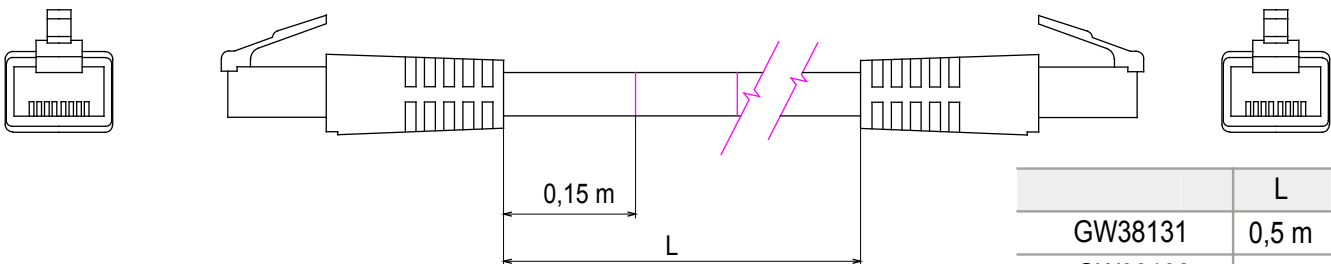

Kompletní systém pro připojení a rozvody sítí LAN v obytných a terciárních oblastech. Řada zahrnuje řešení z optických vláken, nástěnné panely, podlahové skříně a měděnou kabeláž. Pro sítě z měděných vodičů nabízí Data Center konektory RJ45 a spojky HDMI a USB vhodné pro civilní řadu Gewiss, permutační kabely a kabely UTP a FTP, které nabízejí flexibilitu instalace a snadné zapojení.

Kategorie	Patch kabel	Popis	RJ45 – RJ45
Kategorie použití	6	Typ kabelů	UTP 24 AWG
System	UTP	Délka kabelu	5 m
Barva	Šedá	Elektrokód	2972

DIMENSIONAL

	L
GW38131	0,5 m
GW38132	1 m
GW38133	2 m

STANDARDS/APPROVALS