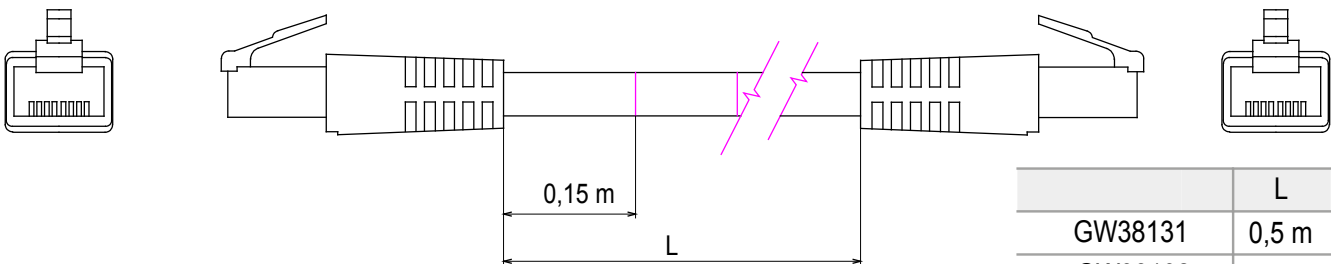

Kompletní systém pro připojení a rozvody sítí LAN v obytných a terciárních oblastech. Řada zahrnuje řešení z optických vláken, nástěnné panely, podlahové skříně a měděnou kabeláž. Pro sítě z měděných vodičů nabízí Data Center konektory RJ45 a spojky HDMI a USB vhodné pro civilní řadu Gewiss, permutační kabely a kabely UTP a FTP, které nabízejí flexibilitu instalace a snadné zapojení.

Kategorie	Patch kabel	Popis	RJ45 – RJ45
Kategorie použití	6	Typ kabelů	UTP 24 AWG
System	UTP	Délka kabelu	1 m
Barva	Šedá	Elektrokód	2972

DIMENSIONAL

	L
GW38131	0,5 m
GW38132	1 m
GW38133	2 m

STANDARDS/APPROVALS