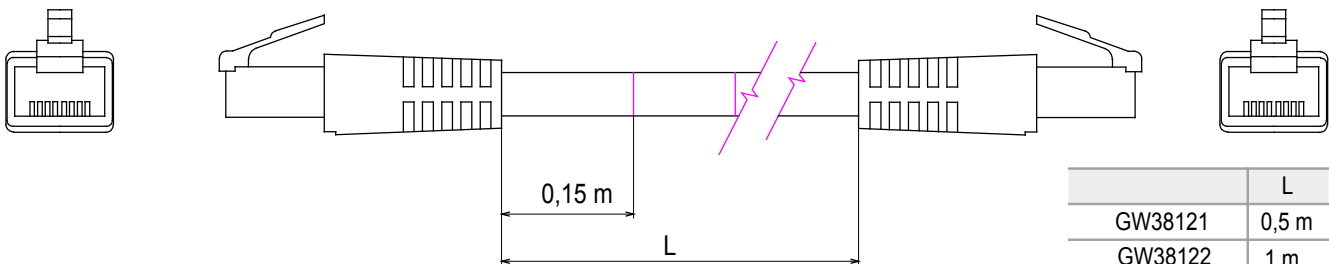

Kompletní systém pro připojení a rozvody sítí LAN v obytných a terciárních oblastech. Řada zahrnuje řešení z optických vláken, nástěnné panely, podlahové skříně a měděnou kabeláž. Pro sítě z měděných vodičů nabízí Data Center konektory RJ45 a spojky HDMI a USB vhodné pro civilní řadu Gewiss, permutační kabely a kabely UTP a FTP, které nabízejí flexibilitu instalace a snadné zapojení.

Kategorie	Patch kabel	Popis	RJ45 – RJ45
Kategorie použití	5e	Typ kabelů	FTP 24 AWG
System	FTP	Délka kabelu	5 m
Barva	Šedá	Elektrokód	2972

DIMENSIONAL

	L
GW38121	0,5 m
GW38122	1 m
GW38123	2 m
GW38124	5 m